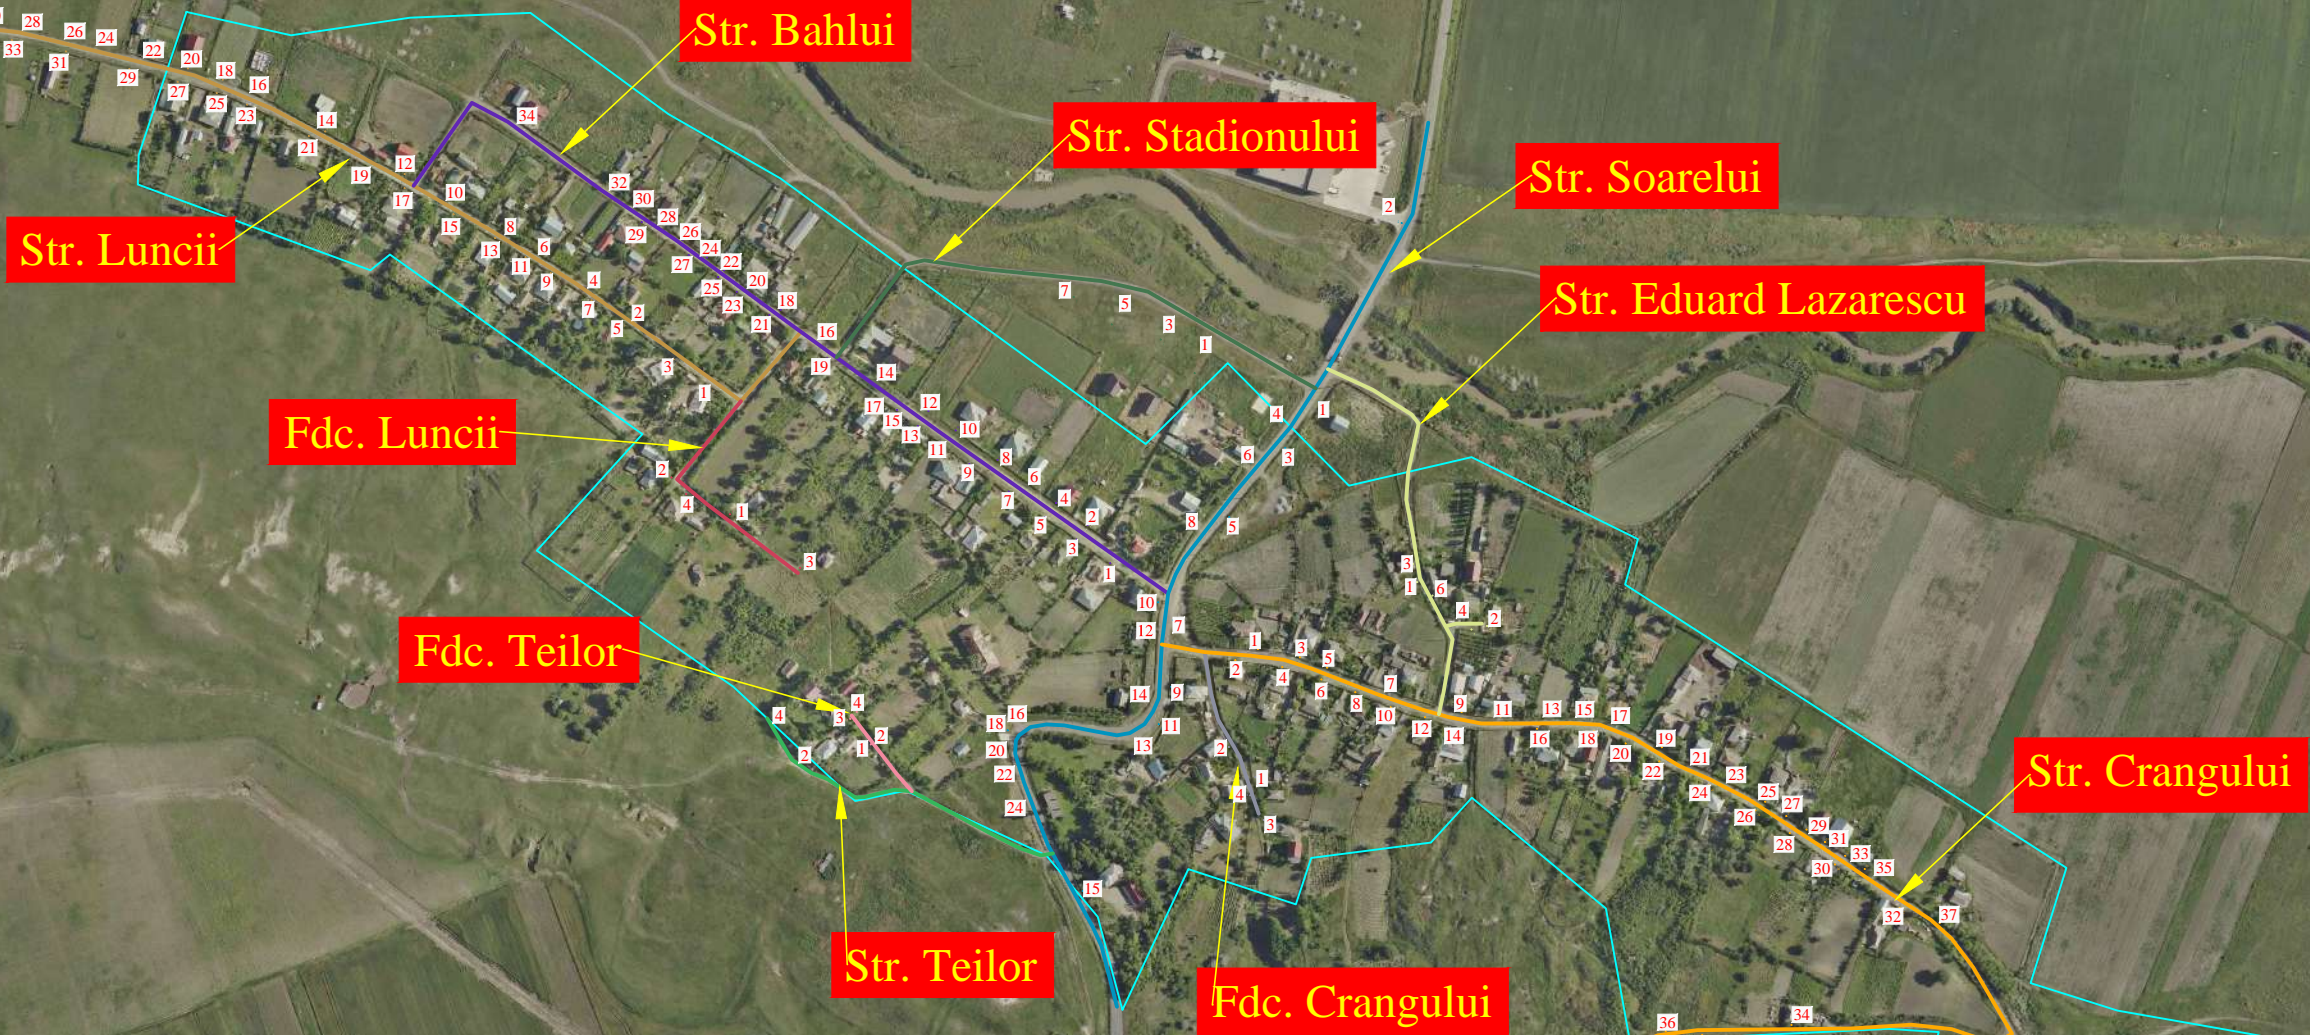

# Sat Banu

Legenda:

- Limita UAT:
- Limita intravilan:
- Sat Banu, Strada Soarelui:
- Sat Banu, Strada Crangului:
- Sat Banu, Strada Eduard Lazarescu:
- Sat Banu, Strada Bahlui:
- Sat Banu, Fundacul Luncii:
- Sat Banu, Strada Luncii:
- Sat Banu, Strada Stadionului:
- Sat Banu, Fundacul Crangului:
- Sat Banu, Fundacul Teilor:
- Sat Banu, Strada Teilor:

ROMANIA  
JUDETUL IASI  
COMUNA DUMESTI  
NOMENCLATOR STRADAL AL COMUNEI DUMESTI